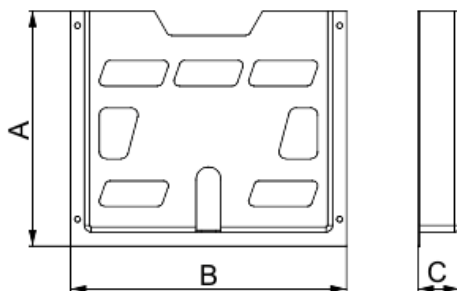

Ficha técnica del producto

Características

NSYDPA44

Porta documentos plastico A4 - 234 x 278 x 40mm

Principal

Gama	Spacial
Tipo de producto o componente	Portaplanos
Application	Multiuso
Ubicación de montaje	En puerta
Compatibilidad de la gama	todos los cofrets todos los cofrets
Composición del dispositivo	1 x portaplanos
Cantidad por set	Pack de 1

Complementos

Material	PS (poliestireno)
Color	gris RAL 7035)
Fijación	Cinta adhesiva
Altura	234 mm
Anchura	278 mm
Profundidad	40 mm

Oferta sustentable

Directiva RoHS UE	Cumplimiento proactivo (producto fuera del alcance de la normativa RoHS UE) Declaración RoHS UE
Sin metales pesados tóxicos	Sí
Sin mercurio	Sí
Información sobre exenciones de RoHS	Sí
Normativa de RoHS China	Declaración RoHS China Declaración proactiva de RoHS China (fuera del alcance legal de RoHS China)
Comunicación ambiental	Perfil ambiental del producto
Perfil de circularidad	No se necesitan operaciones de reciclaje específicas